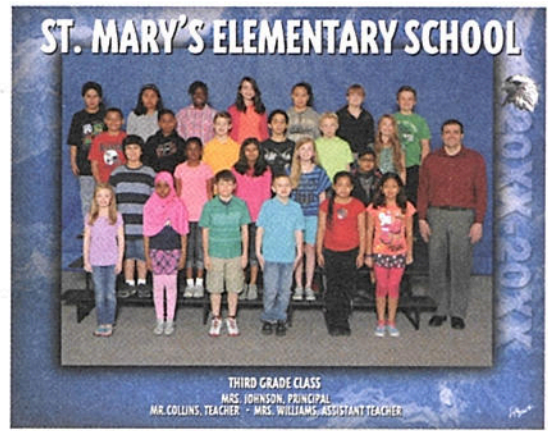

# Class pictures are coming!

*¡Ya llegan las fotos de la clase!*

Watch for details in your  
Picture Day flyer.

(Designs vary by school)

*Mira los detalles en tu folleto del Día de la Foto.  
(Los diseños varían según la escuela.)*

67948NP © 2013 Lifetouch National School Studios Inc.

**Lifetouch**  
School Portraits

Travis Heights Elementary  
Monday, January 26, 2015 / lunes, 26 de enero, 2015

**Order Your Class Picture Today!**  
**Only \$13.00 each!**